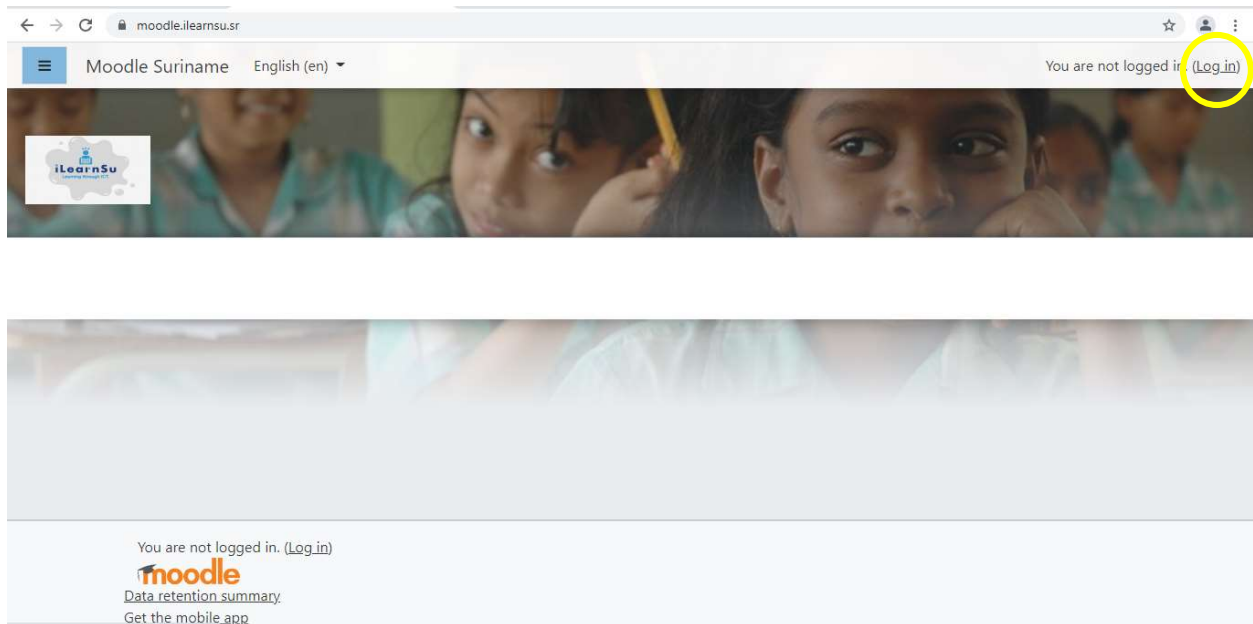

Handleiding voor leraren

OPTIE 1: Aanmelden

Stap 1 → Ga naar de startpagina van je Moodle site; <https://moodle.ilearnsu.sr/>. Daar kies je voor "Log in"

Stap 2 → vul je "Gebruikersnaam/ Username" en "Wachtwoord/ Password" in en klik op **Log in**